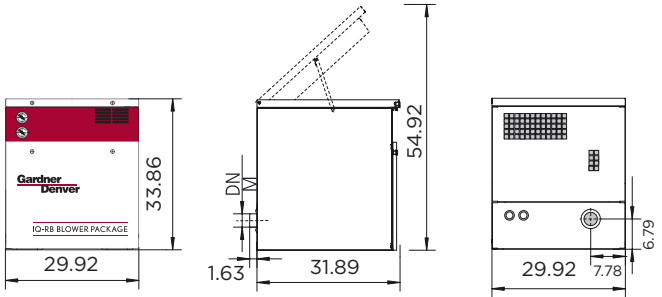

FRAME	1	2	3	4	5
HP	3-15	15-60	25-125	60-300	125-500
CFM	150	650	1400	3400	6000

IQ-RB PERFORMANCE DATA

Frame	Model	MAX PRESSURE DATA				MAX VACUUM DATA			
		PRESSURE PSI (G)	CAPACITY CFM	MOTOR BHP	NOISE DB(A)	PRESSURE inHg	CAPACITY CFM	MOTOR BHP	NOISE DB(A)
1	IQ-RB 15	13	140	15	<70	15	140	15	<70
	IQ-RB 25	10	190	15	70	15	180	15	<70
2	IQ-RB 35	15	285	30	73	15	285	25	70
	IQ-RB 45	15	410	40	76	15	410	25	73
	IQ-RB 46	10	640	40	75	15	620	40	72
	IQ-RB 55	15	595	60	76	15	595	40	73
	IQ-RB 65	15	630	60	77	15	795	60	74
3	IQ-RB 65	15	810	75	77	—	—	60	—
	IQ-RB 66	10	1150	75	77	15	1090	60	73
	IQ-RB 75	15	940	100	76	15	935	60	76
	IQ-RB 85	15	1680	120	77	15	1370	75	74
	IQ-RB 86	10	1390	100	77	15	1765	100	78
	IQ-RB 95	15	1525	125	77	15	1525	100	75
4	IQ-RB 86	10	1825	125	76	—	—	100	—
	IQ-RB 105	15	1980	200	78	15	1980	100	76
	IQ-RB 106	10	2770	200	78	15	2648	150	78
	IQ-RB 115	15	2370	250	77	15	2370	125	76
	IQ-RB 125	15	3050	300	78	15	3050	150	78
	IQ-RB 126	10	3120	250	78	15	4237	250	77
	IQ-RB 135	15	3180	300	78	15	3180	150	76
5	IQ-RB 126	10	4330	375	78	—	—	—	—
	IQ-RB 145	15	4700	473	78	15	4700	300	79
	IQ-RB 155	10	6060	473	78	12	6000	300	79
	IQ-RB 165	15	6120	600	81	15	6120	375	82

Performances related to atmospheric air: absolute pressure 14.7 psi, temperature 68° F, relative humidity 36%

IQ-RB DIMENSIONS

1
FRAME

2
FRAME

3
FRAME

4
FRAME

5
FRAME

P1 Silencer panels (S) assembled after transport
All dimensions are in inches