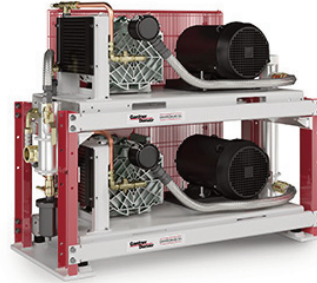

EnviroAire S

Compresseur d'air à spirale à vitesse fixe simple stage - exempt d'huile
3 HP à 10 HP

Les produits EnviroAir S sont des compresseurs à spirale à vitesse fixe, simple stage, 100% exempt d'huile, de 3 à 10 HP (par pompe).

- 50/60 Hz
- 3-10HP
- 116 ou 140 psi
- Montage sur base, sur réservoir, étagé, ou arbre nu
- Pour applications industrielles, de laboratoire et médicales

Les avantages

- Air exempt d'huile / exempt de contaminants
- Fonctionnement continu, cycle de service de 100%
- Faibles niveaux sonores
- Basse vibration
- Compact
- Moins de pièces mobiles
- Haute efficacité

Caractéristiques

Les compresseurs EnviroAire S offrent plusieurs fonctionnalités standard et de nombreuses fonctionnalités en option conçues pour répondre à vos exigences et dépasser vos attentes.

Unité industrielle

Unité médicale

- Filtre de ligne d'alimentation de qualité industrielle de 5 microns
- Récepteur doublé de vinyle
- Embout spécial avec joint d'étanchéité
- Moteur efficace TEFC
- Ventilateur de refroidissement intégré
- Refroidisseur d'admission refroidi par air avec séparateur et siphon
- Panneau de commande
- Jauge visuelle et manomètre
- Système conforme à la norme NFPA 99