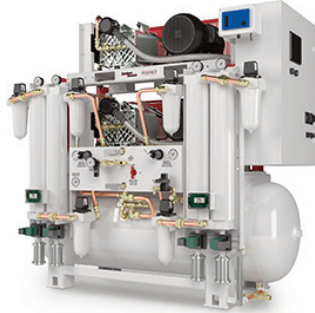

EnviroAire S

Compresseur d'air à spirale à vitesse fixe simple stage - exempt d'huile
3 HP à 10 HP

Les produits EnviroAir S sont des compresseurs à spirale à vitesse fixe, simple stage, 100% exempt d'huile, de 3 à 10 HP (par pompe).

- 50/60 Hz
- 3-10HP
- 116 ou 140 psi
- Montage sur base, sur réservoir, étagé, ou arbre nu
- Pour applications industrielles, de laboratoire et médicales

Les avantages

- Air exempt d'huile / exempt de contaminants
- Fonctionnement continu, cycle de service de 100%
- Faibles niveaux sonores
- Basse vibration
- Compact
- Moins de pièces mobiles
- Haute efficacité

- Filtre d'alimentation de qualité industrielle de 5 microns
- Récepteur codé ASME
- Embout spécial avec joint d'étanchéité
- Moteur efficace TEFC
- Ventilateur de refroidissement intégré
- Refroidisseur d'admission refroidi par air avec séparateur et siphon

Unité médicale

- Filtre de ligne d'alimentation de qualité industrielle de 5 microns
- Récepteur doublé de vinyle
- Embout spécial avec joint d'étanchéité
- Moteur efficace TEFC
- Ventilateur de refroidissement intégré
- Refroidisseur d'admission refroidi par air avec séparateur et siphon
- Panneau de commande
- Jauge visuelle et manomètre
- Système conforme à la norme NFPA 99